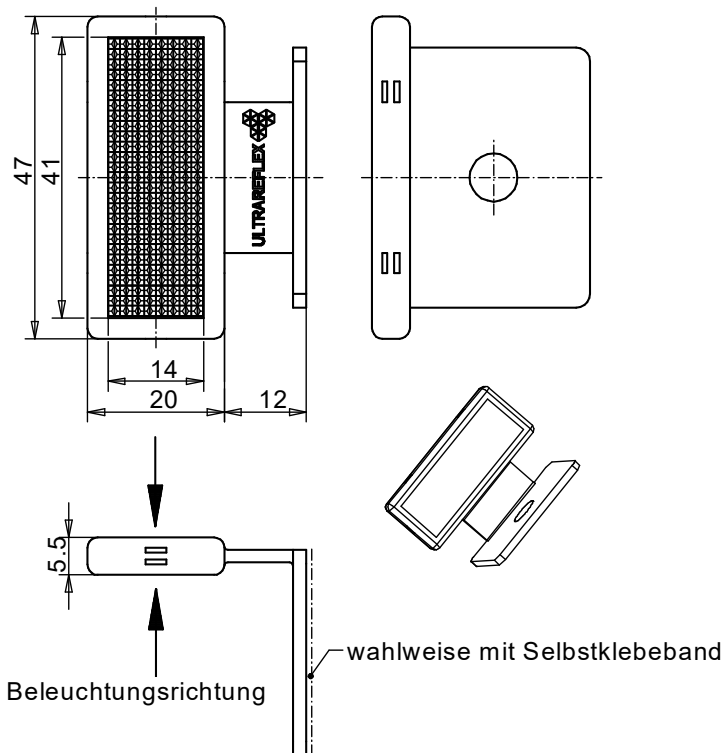

Straßenreflektor

Leitwandreflektor weiss sk ZSB

REFLEKTOR DATEN

Art	Straßenreflektor
Artikel	Leitwandreflektor weiss sk ZSB
Artikelnr.	23072512

TECHNISCHE DATEN

Form	eckig
Format (LxBxH)	47x20x5,5 mm
Reflexionsfläche (LxB)	41x14 mm
Toleranz	TG5 [DIN 16742]
Befestigung	Kleben (inkl. Klebeband)
Beständigkeit	Standard
Schutzart	IP68
Einsatztemperatur	-20°C bis +65°C
Oberfläche	Standard
Prismen Struktur	Hexagonal
Prismen Schlüsselweite	Feintripel SW1,2
Zulassung	0

Werkstoffdaten

Werkstoff Reflektor	PC glasklar
Werkstoff Halterung	TPE weiss

Beschreibung

Reflektoren, Leitwandreflektoren, eine kostengünstige Möglichkeit, die Sicherheit im Verkehr zu erhöhen. Die meisten Produkte verfügen über eine BAST Zulassung und übertreffen die behördlichen Anforderungen. Zahlreiche Standardprodukte stehen zur Verfügung, die kurzfristig geliefert werden können.